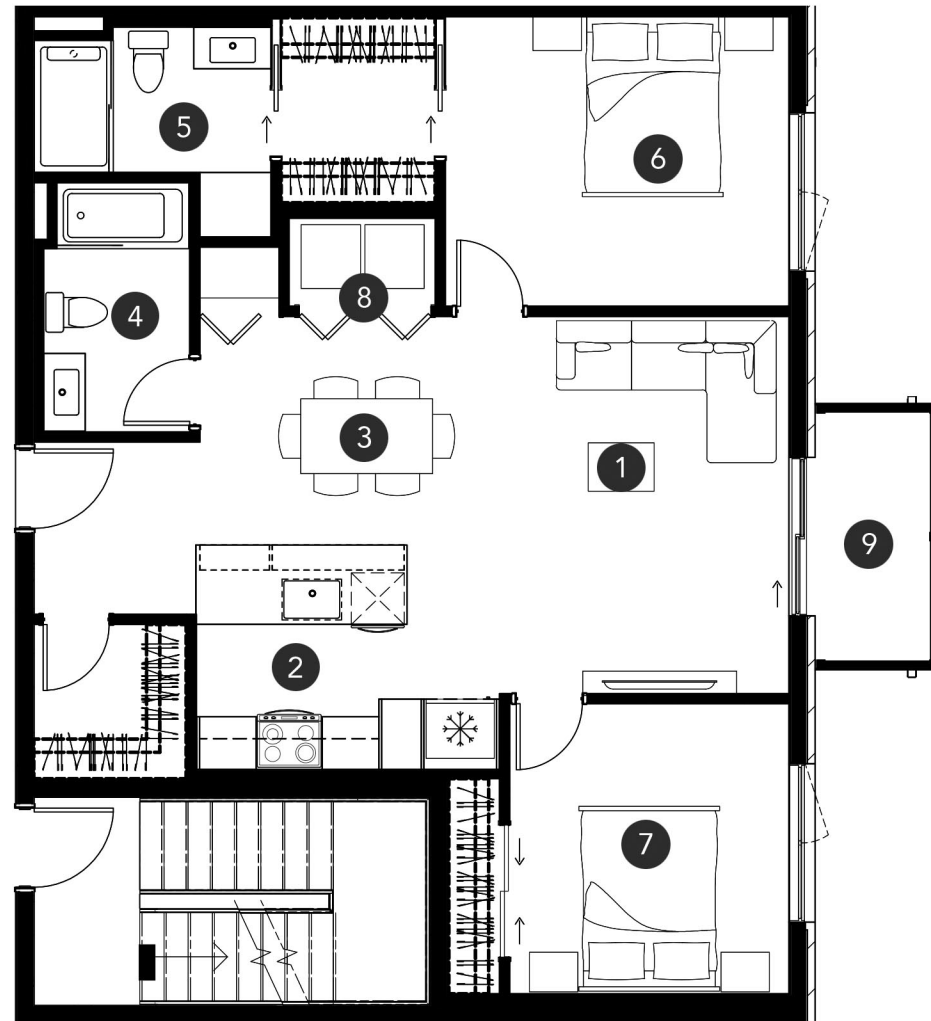

Saint-Jérôme

450 912-0108 • info@lemeridien.ca

Type
4^{1/2}

Modèle / Model
4G

Superficie / Area
998 pi² / ft. sq.

Étages / Floors
2 - 3 - 4

Unités / Units
203 - 303 - 403

- 1 Salon
Living room
10'-1" x 14'-3"
- 2 Cuisine
Kitchen
11'-6" x 8'-6"
- 3 Salle à manger
Dining room
12'-3" x 8'-7"
- 4 Salle de bain 1
Bathroom 1
9'-5" x 5'-6"
- 5 Salle de bain 2
Bathroom 2
8'-11" x 5'-6"
- 6 Chambre 1
Bedroom 1
13'-0" x 10'-11"
- 7 Chambre 2
Bedroom 2
10'-6" x 11'-1"
- 8 Buanderie
Laundry room
5'-6" x 3'-4"
- 9 Balcon (Étages)
Balcony (Floors)
4'-8" x 10'-0"

0 1'-0" 5'-0" 8'-0" 10'-0"

Toutes les dimensions et superficies sont fournies à titre indicatif seulement et peuvent changer sans préavis. La position des fenêtres est donnée à titre indicatif et l'emplacement peut varier d'une unité à l'autre.
All dimensions and areas shown are provided as reference only, and are subject to modifications without prior notice. The position of the windows are provided for reference and their positioning can vary from one unit to another.