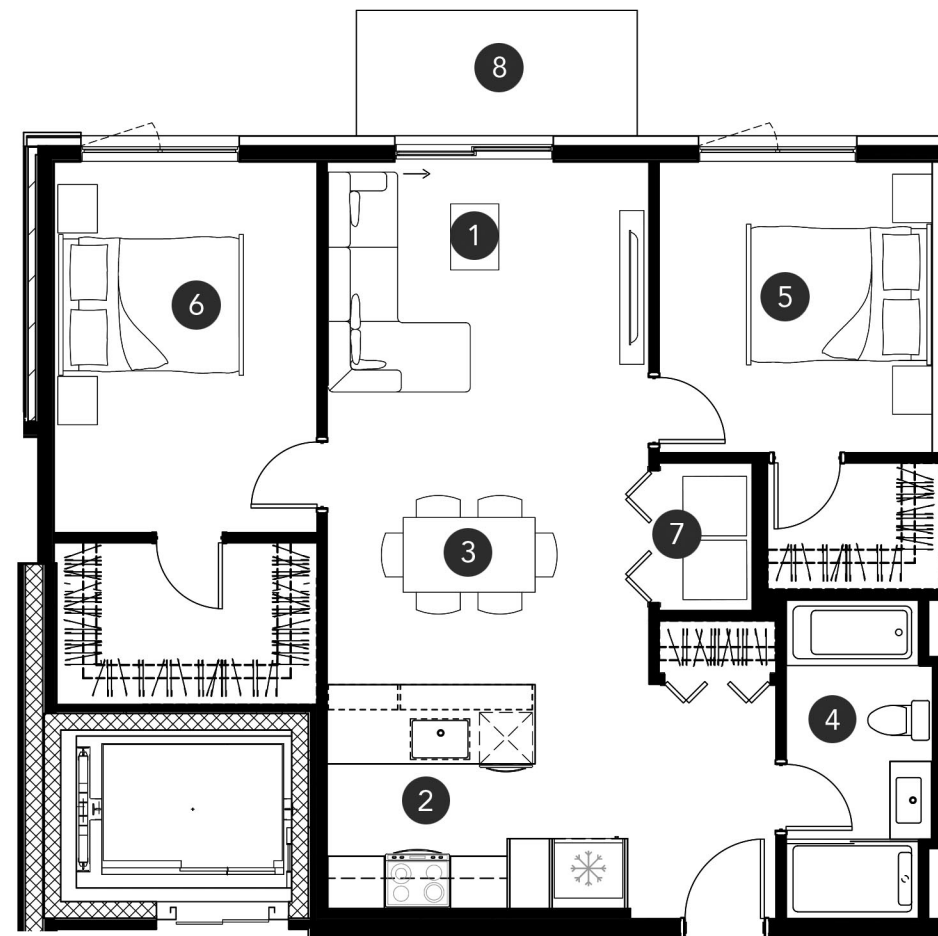

Saint-Jérôme

450 912-0108 • info@lemeridien.ca

Type
4^{1/2}

Modèle / Model
4K

Superficie / Area
936 pi² / ft. sq.

Étages / Floors
RDC / GF

Unités / Units
111

- 1** Salon
Living room
12'-2" x 10'-3"
- 2** Cuisine
Kitchen
11'-6" x 8'-6"
- 3** Salle à manger
Dining room
12'-2" x 9'-1"
- 4** Salle de bain 1
Bathroom 1
12'-0" x 5'-6"
- 5** Chambre 1
Bedroom 1
10'-4" x 11'-0"
- 6** Chambre 2
Bedroom 2
9'-11" x 14'-0"
- 7** Buanderie
Laundry room
5'-7" x 3'-6"
- 8** Terrasse (RDC)
Terrace (GF)
4'-9" x 10'-7"

0 1'-0" 5'-0" 8'-0" 10'-0"

Toutes les dimensions et superficies sont fournies à titre indicatif seulement et peuvent changer sans préavis. La position des fenêtres est donnée à titre indicatif et l'emplacement peut varier d'une unité à l'autre.
All dimensions and areas shown are provided as reference only, and are subject to modifications without prior notice. The position of the windows are provided for reference and their positioning can vary from one unit to another.